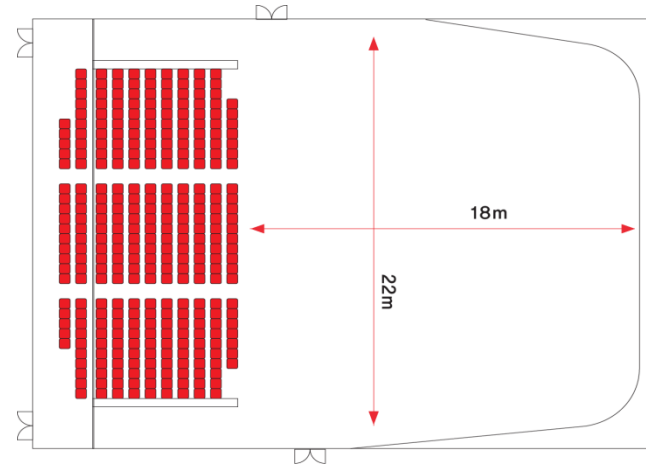

2022 이지현의 타악콘서트 “소리로 이야기 하다” <프렌즈 오브 아트>

2022 한베 문화예술교류 음악회 <국악관현악단 더불어숲>

2021 청주시 바이오 B2B 온라인 플랫폼 사업 <디자인충만 DCM>

2021 청주행복교육지구 한마당축제 <청주교육지원청>

~2020 어린이집 재롱발표회 및 학예회 외 다수

2. 대관 시설 안내

다목적스튜디오

- 모든 유형의 행사에 맞게 설계된 스튜디오로 396㎡ (120평) 규모의 플로어형 미디어 제작 시설입니다. 중소형 전시회 및 다양한 문화행사의 성공적인 개최를 위한 최적화된 시설과 서비스를 제공합니다.
- 좌석 300석(간이 의자 300개)
- 조명/세트 바텐 40라인
- 빔프로젝트 1대