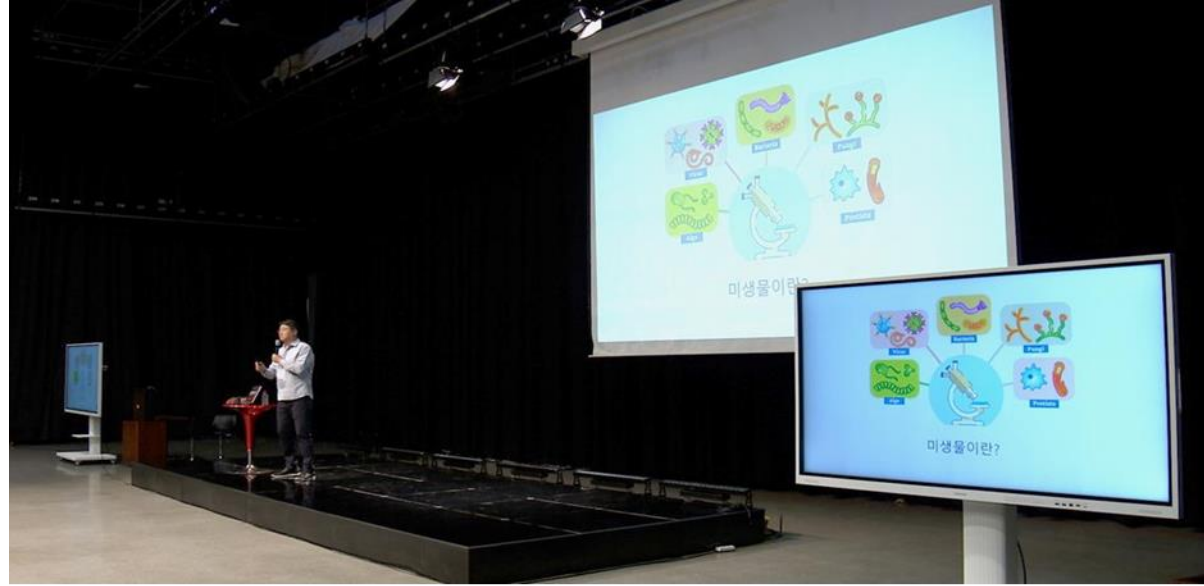

어린이집/발표회/강연 x MBC 충북

4. 대관&대행 사례

충청북도 x MBC 충북 공감충전 과학콘서트

LED영상 300인치/
입체 전식무대/ 파이텍스 바닥/
화이트조명/
무선마이크 8대

충북교육도서관 x MBC 충북
통섭의 광장 (연 10회 정기대관)

프로젝터 200인치/ 75인치 전자칠판 2대/
아트타일 바닥/
화이트조명/
무선마이크 2대

국립한국교통대학교 x MBC 충북 [4월 과학의 달] 과학콘서트